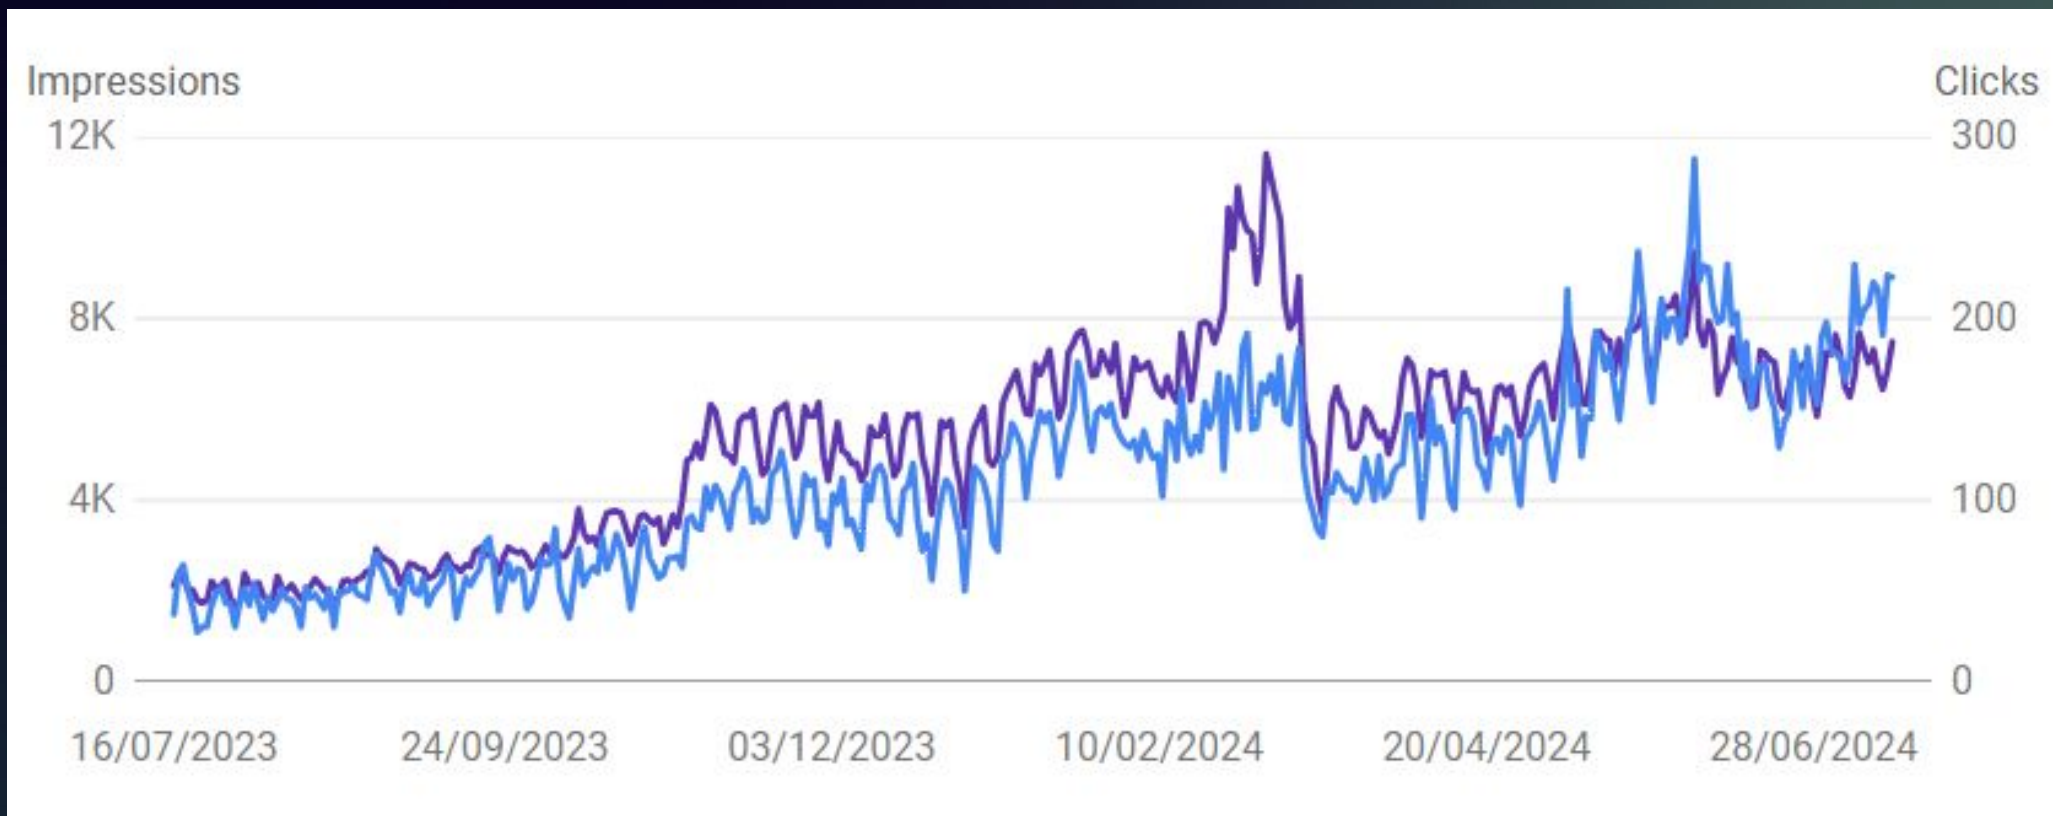

Hemos Multiplicado x5 su tráfico web y
su captación de leads **en 1 año.**

NOTA: Podemos demostrártelo en una videollamada.

Principales Objetivos Conseguidos

1. Top 2 en Google Maps por las palabras clave de mayor valor para el negocio